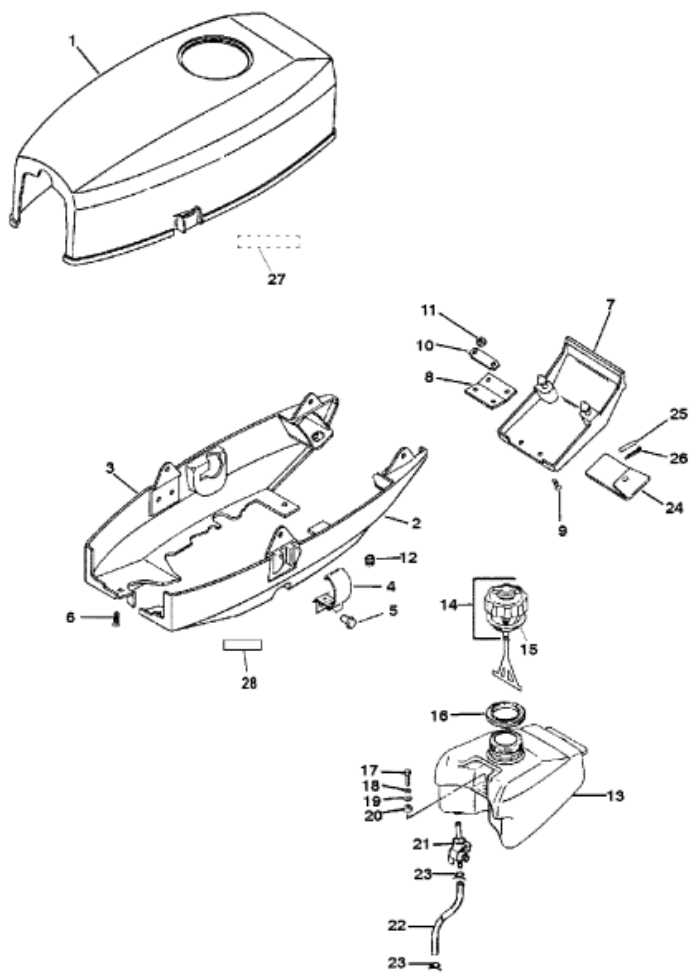

Parts List

Ref	Class	Part	Description	Qty	Comment	Footnote
1	2189	815098A 3	TOP COWL	1	(Black)	
1	2189	815098A 4	TOP COWL	1	(Silver)	
2	2189	824926A 1	BOTTOM COWL (Port)	1		
3	2189	824927T 1	BOTTOM COWL (Starboard)	1		
4		824931A 1	LATCH KIT	2		
5	17	825829	RIVET	4		
6	10	16827	SCREW	6		
7		815103	COVER	1		
8		815105	REAR HINGE	1		
9	10	95386	BOLT	4		
10		95280	PLATE	2		
11	11	95385	NUT	4		
12	25	95387	GROMMET	2		
13	1258	824963A 2	FUEL TANK	1		
14	36	824961A 2	CAP	1		
15	27	815087	GASKET	1		
16	25	815109	SEAL	1		
17	10	803858	BOLT	2		
18	13	16818	LOCKWASHER	2		
19	12	95392	WASHER	2		
20	23	95390	SPACER	2		
21	22	95393	VALVE	1		
22	32	95394 9	FUEL LINE	1		
23	54	95395	CLIP	2		
24	91	815110	TOOL KIT	1		
25	17	815111 1	PIN	1		
26	18	95295	COTTER PIN	1		
27	37	856985A 1	DECAL-EPA INFORMATION	1	(1999)	22
27	37	804660A00	DECAL-EPA INFORMATION	1	(2000)	22
27	37	804660A01	DECAL-EPA INFORMATION	1	(2001)	22
27	37	804660A02	DECAL-EPA INFORMATION	1	(2002)	22
27	37	804660A03	DECAL-EPA INFORMATION	1	(2003)	22
27	37	804660A04	DECAL-EPA INFORMATION	1	(2004)	22
27	37	804660A05	DECAL, EPA Information	1	(2005)	22
28	37	824085 7	DECAL, Fuel Lever	1		